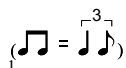

Relevé d'improvisations

Sortir de la gamme : <https://youtu.be/CMprhDMjLY>

guitare-improvisation.com

Words & Music by guitare-improvisation.com

Standard tuning

Moderate ♩ = 140

Impro sur Do majeur

1:31

CMaj7

S-Gt

4/4

6

10

13

Notes hors de Do majeur :

En jouant sur ces notes hors de Do m

18

3:20

CMaj7

24

hop !

ouf...

29