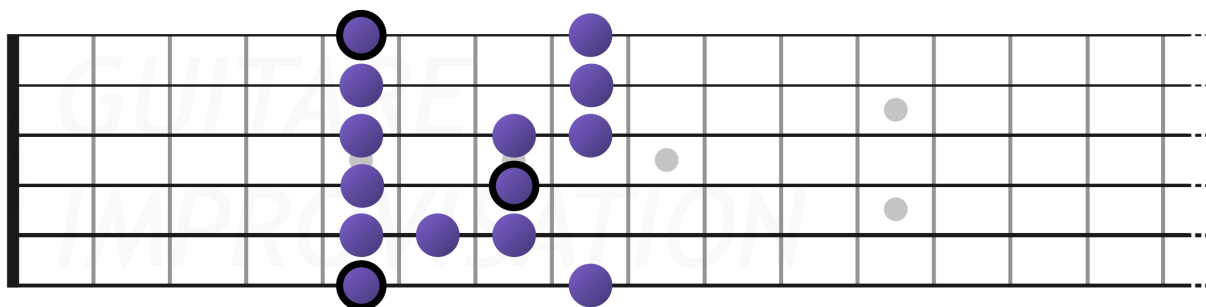

Toutes les gammes du blues : diagrammes

Document lié à la vidéo Youtube :
[Toutes les gammes du blues](#)

Voici les diagrammes des gammes présentées dans la vidéo et qu'il faut apprendre pour être à l'aise sur un blues.

Blues majeur

- Gamme blues
- Gamme pentatonique majeure
- (optionnel : arpèges d'accords)

Blues mineur

- Gamme blues
- Mode dorien ou gamme penta m6
- (optionnel : arpèges d'accords)

Toutes ces gammes ont la même tonique : sur un blues majeur en LA on pourra jouer la gamme blues de LA et la gamme pentatonique majeure de LA.

Gammes blues de LA