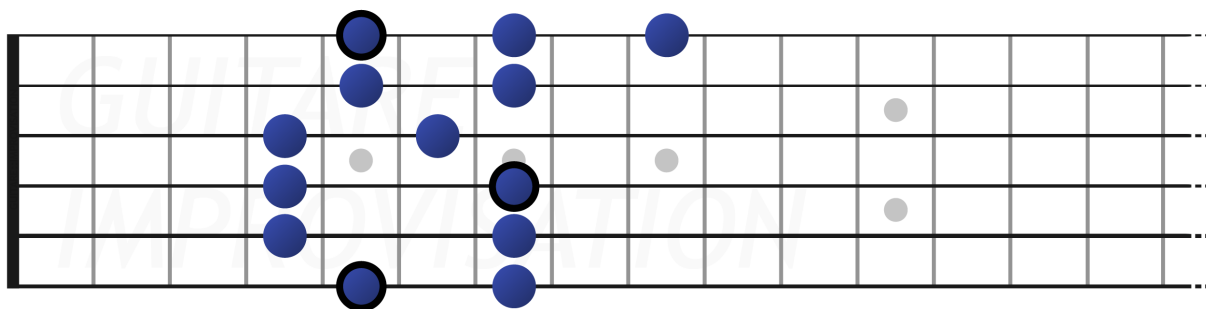

Gammes pentatonique majeure de LA