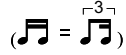

# Lover Man (Chord melody)

Youtube video here : [https://youtu.be/ikqO\\_JqERUo](https://youtu.be/ikqO_JqERUo)

[www.guitare-improvisation.com](http://www.guitare-improvisation.com)

Standard tuning

Moderate ♩ = 60